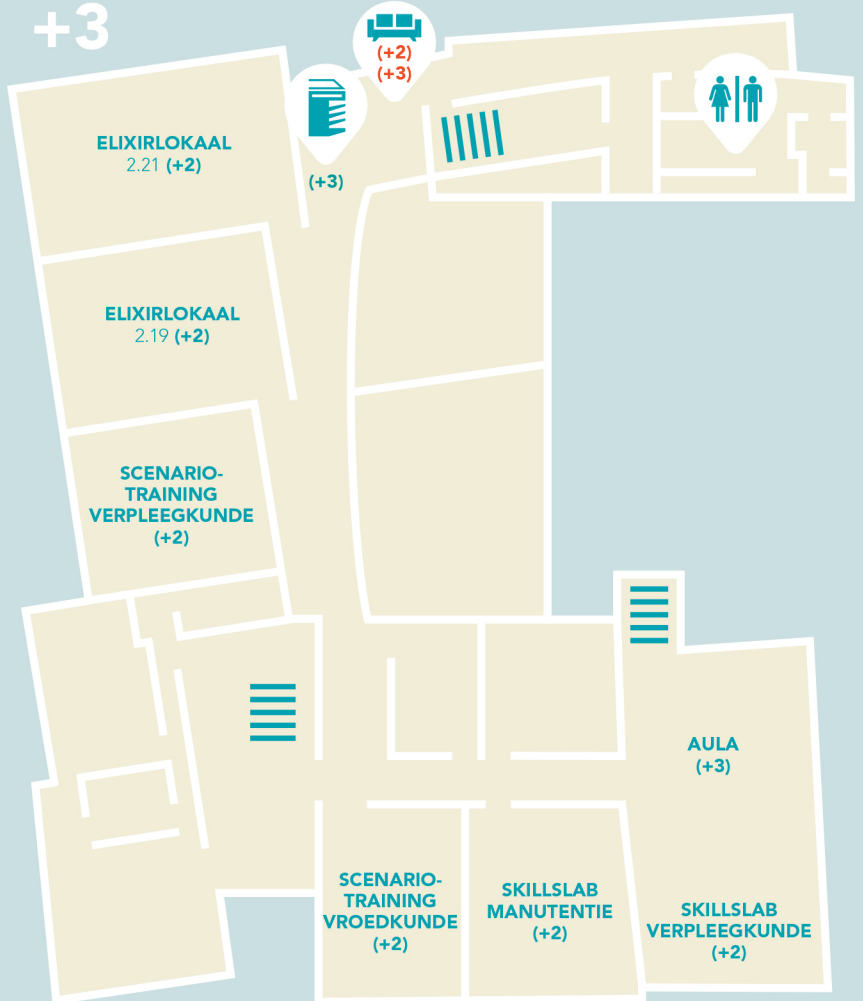

+1

+2
+3

-1
GELIJKVLOERS

Lier is een mooi bewaarde, gezellige stad, met tal van schitterende plekjes en een druk uitgangsleven.

ANTWERPSESTRAAT

NOODGEVAL?

BEL 24/7 NOODNUMMER
CAMPUS LIER:

+32 3 480 99 54

SLA DIT NUMMER OP IN JE GSM!