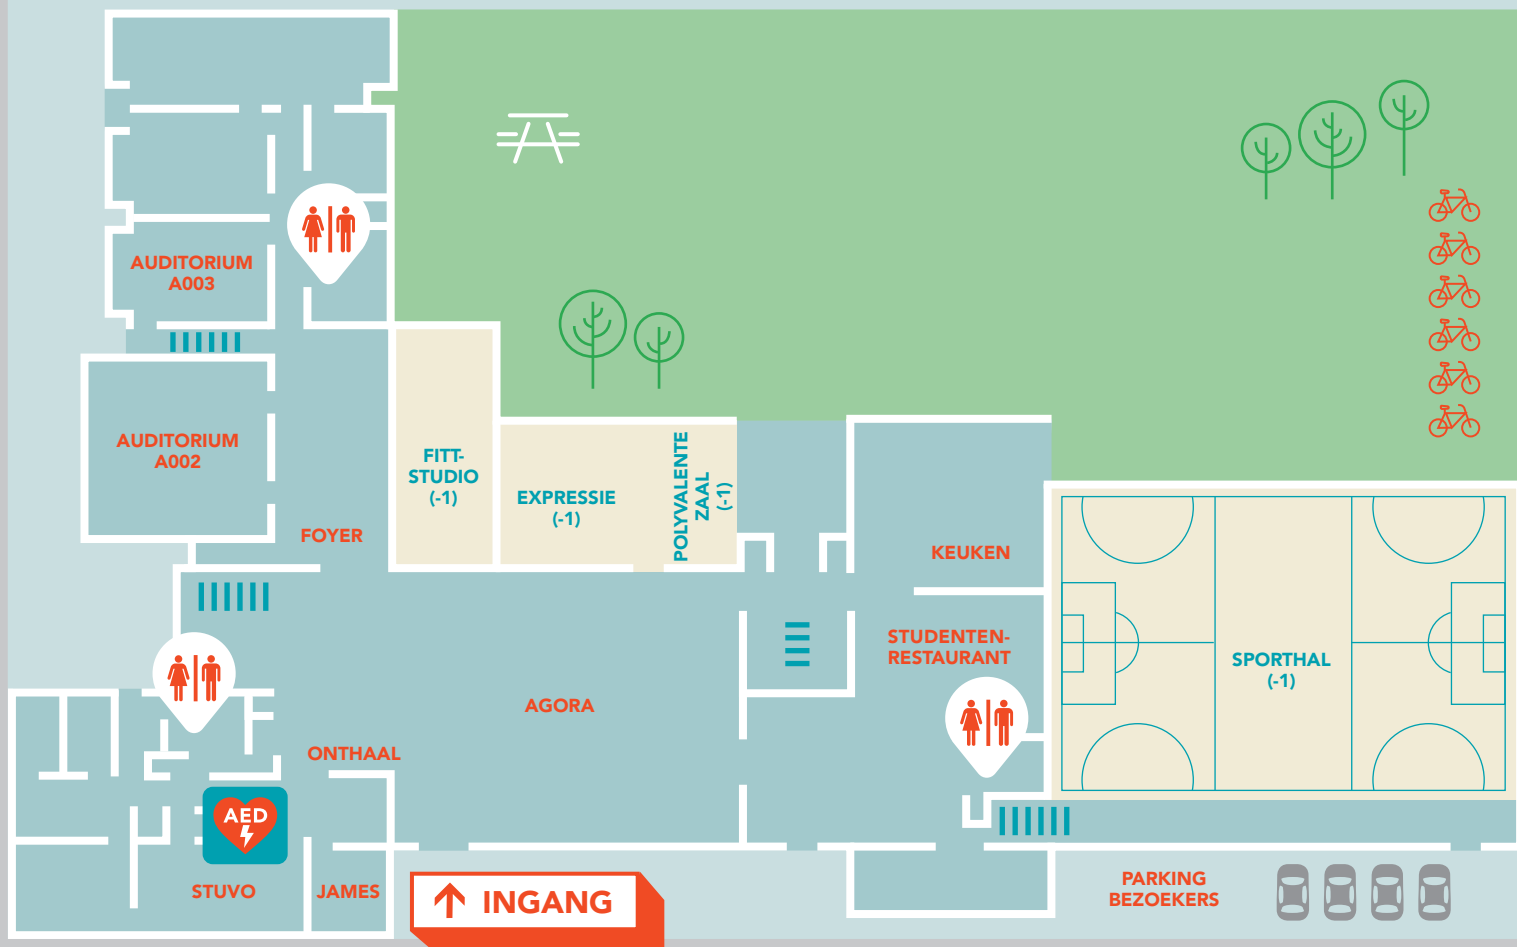

+1
+2
+3

In de bib van Campus Turnhout heb je alle ruimte, alle comfort en alle gerief om te werken of te studeren.

NOODGEVAL?

BEL 24/7 NOODNUMMER
CAMPUS TURNHOUT:

+32 14 41 69 92

SLA DIT NUMMER OP IN JE GSM!

INRIT LEVERANCIERS EN FIETSERS

LOKERENSTRAAT

0
-1

CAMPUS BLAIRON

FITT-LAB